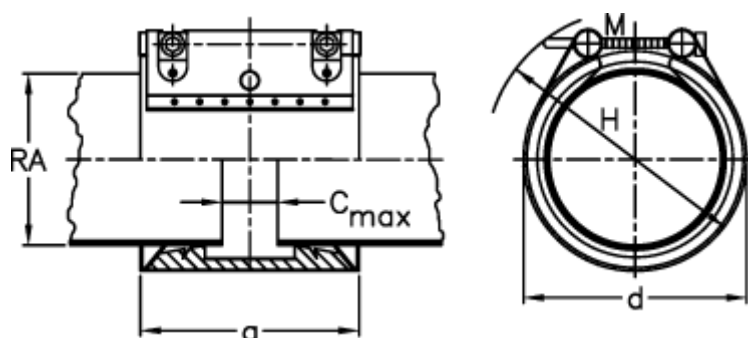

Varenummer: 025758610609  
Beskrivelse: Norma Connect Kobling  
FLEX W5 Ø=609,6 NBR, 6,2 bar

## Mål

a	= 141.0
C max med båndindlæg	= 35
d	= 630
H	= 670
M (Skrue)	= M12
Nominelt tryk (bar)	= 6.2
RA	= 609.6
RA min-RA max	= 606,0-613,0

Vægt pr stk. = 10.9